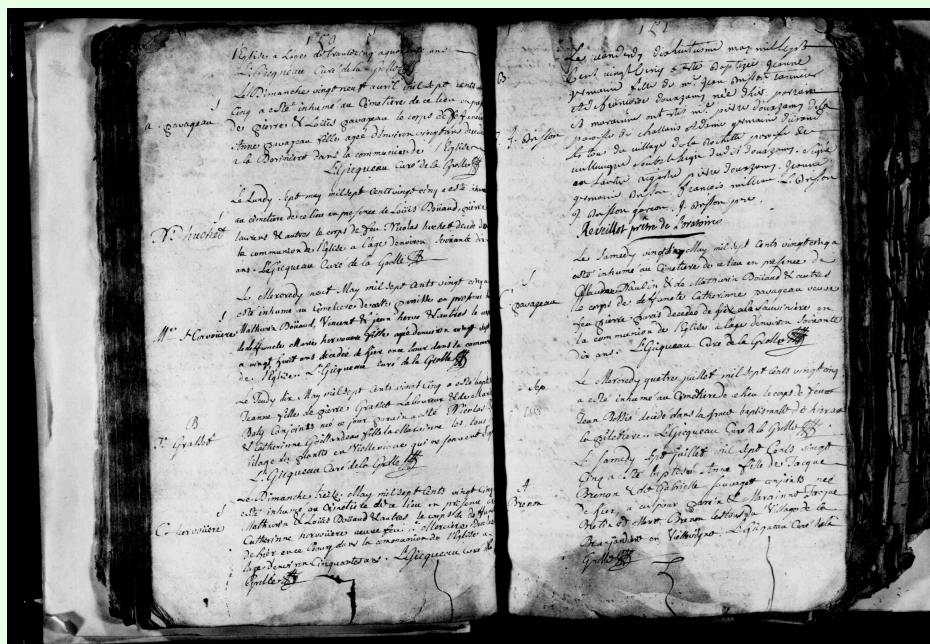

Dépôt Archives départementales de Vendée

Adresse 14, rue Haxo

Ville La Roche-sur-Yon Cedex

Code postal 85001

Pays France

*Média* Acte d'inhumation

Naissance calculée 1655