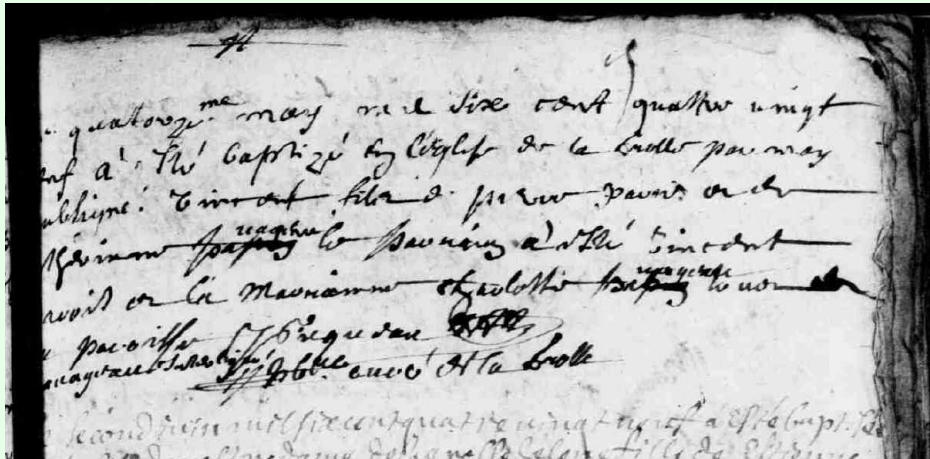

Média Acte de naissance