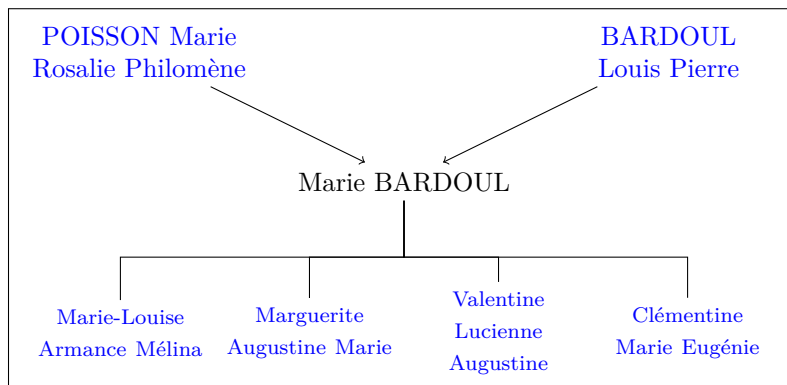

**de**

**l'union**

- [PAROIS Marie-Louise Armance Mélina](#) (*°17 Mars 1899*)
- [PAROIS Marguerite Augustine Marie](#) (*°18 Juillet 1901*)
- [PAROIS Valentine Lucienne Augustine](#) (*°27 Janvier 1903*)
- [PAROIS Clémentine Marie Eugénie](#) (*°24 Novembre 1905 ndash; †-Date cachée-*)

*Parents*

*légitimes*

- BARDOUL Louis Pierre
- POISSON Marie Rosalie Philomène (*°xxxx ndash; †avant 9 Mars 1898*)

*Arbre*

---