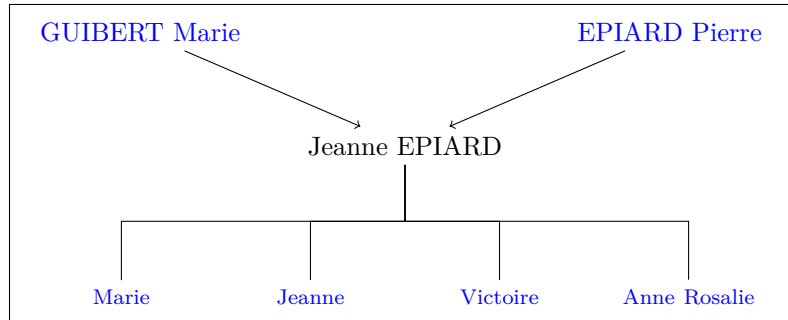

Arbre

Pierre EPIARD

Etat

civil

Id 88

Nom EPIARD

Prénom Pierre

Sexe M

Évènements

Décès avant 1796

Famille

EPIARD

–

GUIBERT

Dernière modification : Samedi 19 Août 2006 à 12:08

Conjoint [GUIBERT Marie](#) (*†avant 1796*)

Enfants **issus** **de** **l'union**

- [EPIARD Jeanne](#) (*°entre 1766 et 1768 ndash; †12 Août 1811*)

Arbre