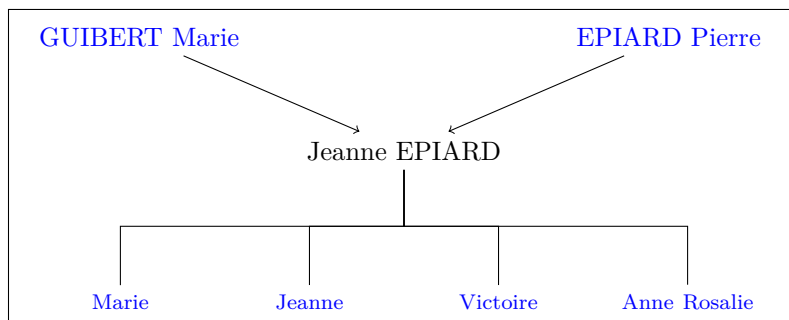

M. Treu, c. de la grolle

Enfants issus de l'union

- PAROIS Marie (°5 Février 1800 ndash; †19 Octobre 1859)
- PAROIS Jeanne (°27 thermidor 10)
- PAROIS Victoire (°16 pluviôse 13)
- PAROIS Anne Rosalie (°11 Juillet 1811 ndash; †22 Décembre 1859)

Parents légitimes

- EPIARD Pierre (†avant 1796)
- GUIBERT Marie (†avant 1796)

Arbre

Pierre EPIARD

Etat

civil

Id 88

Nom EPIARD