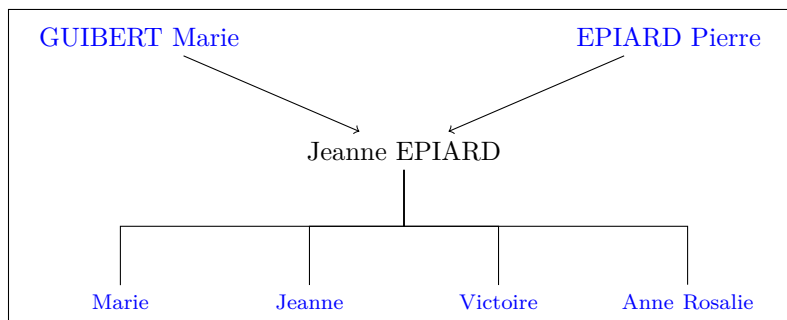

M. treu. c. de la grolle

Enfants issus de l'union

- PAROIS Marie (°5 Février 1800 ndash; †19 Octobre 1859)
- PAROIS Jeanne (°27 thermidor 10)
- PAROIS Victoire (°16 pluviôse 13)
- PAROIS Anne Rosalie (°11 Juillet 1811 ndash; †22 Décembre 1859)

Parents légitimes

- EPIARD Pierre (†avant 1796)
- GUIBERT Marie (†avant 1796)

Arbre

Pierre EPIARD

Etat

civil

Id 88

Nom EPIARD