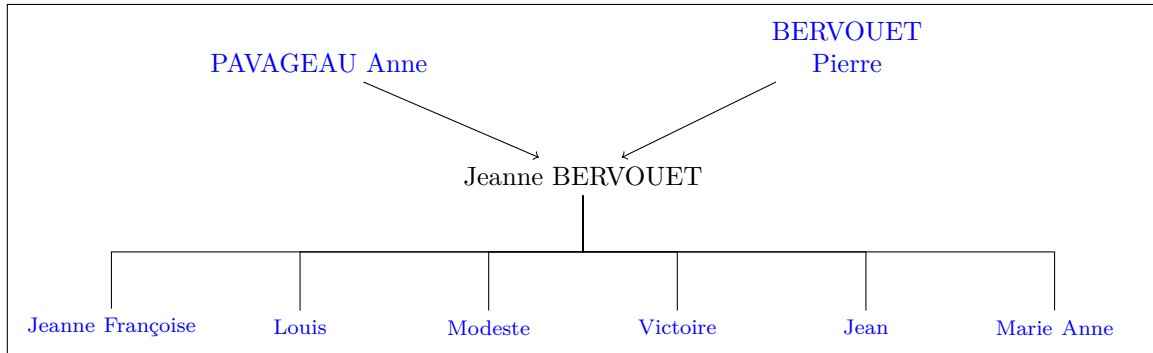

Page 250

Dernière modification 2017-08-18 21:05:56

Source record

Rapporteur PAROIS Pascal

Dernière modification 2004-12-11 18:10:04

Baptême environ 1761

Lieu Vieillevigne, Pays de la Loire, France

Famille *DUGUIS* — *BERVOUET*

Conjoint [DUGUIS François](#) (°05 Janvier 1789)

Évènements

Mariage 08 Janvier 1788

Lieu Vieillevigne, Pays de la Loire, France

Enfants **issus** **de** **l'union**

- [DUGUY Jeanne Françoise](#) (°05 Janvier 1789)
- [DUGUY Louis](#) (°21 Septembre 1792)
- [DUGUY Modeste](#) (°06 Juin 1793)
- [DUGUY Victoire](#) (°01 Octobre 1795)
- [DUGUY Jean](#) (°11 Avril 1797)
- [DUGUY Marie Anne](#) (°8 Novembre 1798 ndash; †14 Juillet 1844)

Parents *légitimes*

- [BERVOUET Pierre](#)
- [PAVAGEAU Anne](#) (°13 Avril 1760 ndash; †05 Août 1761)

Arbre

Pierre BERVOUET

Etat

civil

Id 19

Nom BERVOUET