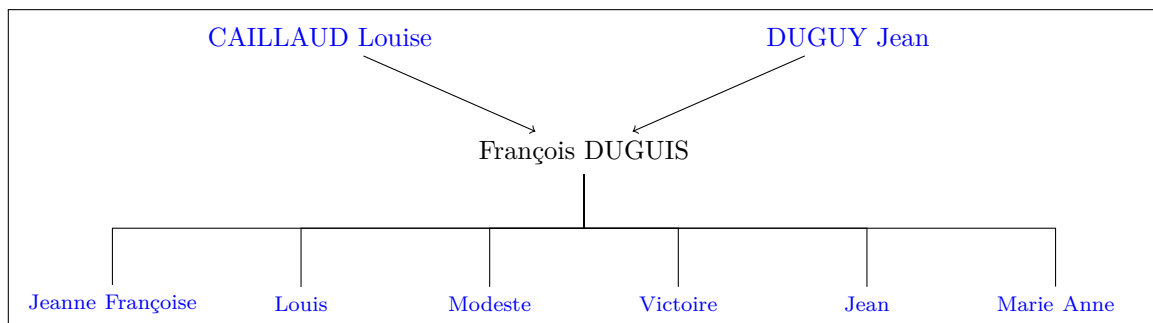

Prénom François

Sexe M

Évènements

Baptême 05 Janvier 1789

Lieu Vieillevigne, Pays de la Loire, France

Famille *DUGUIS* — *BERVOUET*

Conjoint [BERVOUET Jeanne](#) (*°environ 1761 ndash; †21 Novembre 1820*)

Évènements

Mariage 08 Janvier 1788

Lieu Vieillevigne, Pays de la Loire, France

Enfants **issus** **de** **l'union**

- [DUGUY Jeanne Françoise](#) (*°05 Janvier 1789*)
- [DUGUY Louis](#) (*°21 Septembre 1792*)
- [DUGUY Modeste](#) (*°06 Juin 1793*)
- [DUGUY Victoire](#) (*°01 Octobre 1795*)
- [DUGUY Jean](#) (*°11 Avril 1797*)
- [DUGUY Marie Anne](#) (*°8 Novembre 1798 ndash; †14 Juillet 1844*)

Parents *légitimes*

- [DUGUY Jean](#) (*°calculée 1737 ndash; †29 Juin 1773*)
- [CAILLAUD Louise](#)

Arbre