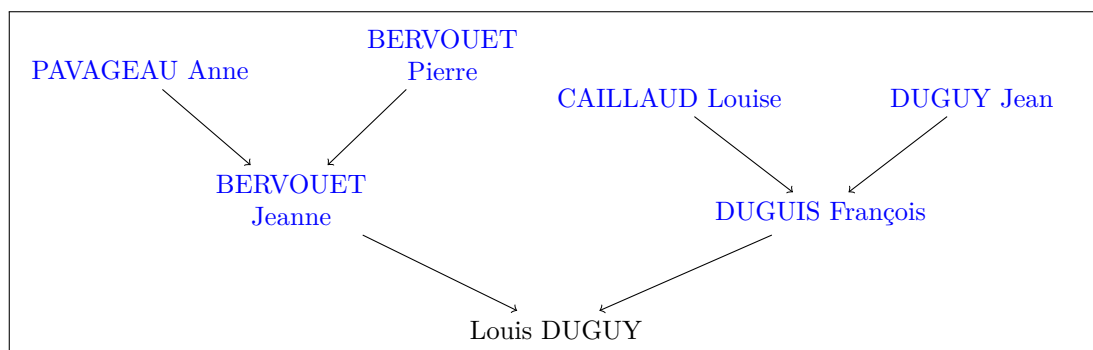

Évènements

Naissance 21 Septembre 1792

Lieu Vieillevigne, Pays de la Loire, France

Parents

légitimes

- [DUGUIS François](#) (°05 Janvier 1789)
- [BERVOUET Jeanne](#) (°environ 1761 ndash; †21 Novembre 1820)

Arbre

François DUGUIS

Etat

civil

Id 71

Nom DUGUIS

Prénom François

Sexe M

Évènements

Baptême 05 Janvier 1789

Lieu Vieillevigne, Pays de la Loire, France

Famille *DUGUIS* — *BERVOUET*

Conjoint [BERVOUET Jeanne](#) (*°environ 1761 ndash; †21 Novembre 1820*)

Évènements

Mariage 08 Janvier 1788