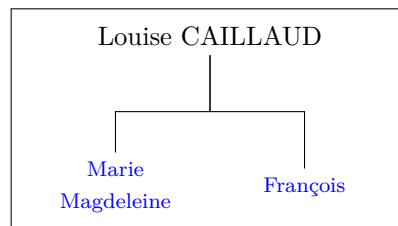

- **DUGUY Marie Magdeleine** (°3 Mai 1773)
- **DUGUIS François** (°05 Janvier 1789)

Arbre

Louise CAILLAUD

Etat

civil

Id 38

Nom CAILLAUD

Prénom Louise

Sexe F

Famille

DUGUY

–

CAILLAUD

Dernière modification : Samedi 30 Décembre 2006 à 17:12

Conjoint [DUGUY Jean](#) (*°calculée 1737 ndash; †29 Juin 1773*)

Enfants

issus

de

l'union

- [DUGUY Marie Magdeleine](#) (*°3 Mai 1773*)
- [DUGUIS François](#) (*°05 Janvier 1789*)

Arbre

Jeanne BERVOUET

Etat

civil