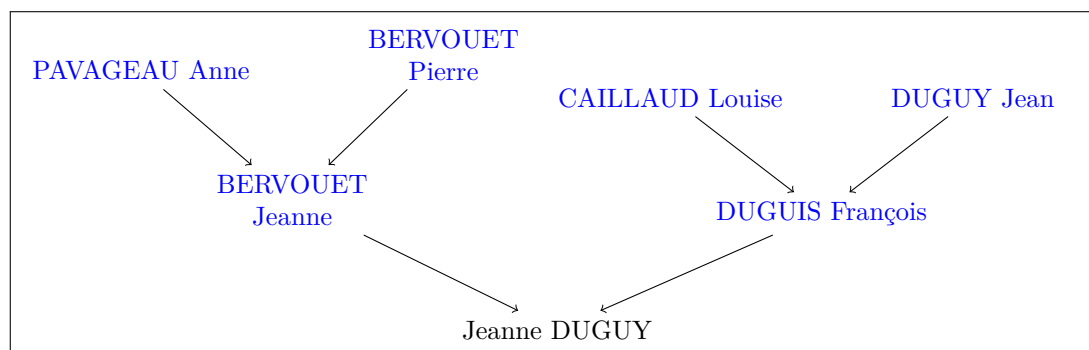

Évènements

Baptême 05 Janvier 1789

Lieu Vieillevigne, Pays de la Loire, France

Parents

légitimes

- [DUGUIS François](#) (°05 Janvier 1789)
- [BERVOUET Jeanne](#) (°environ 1761 ndash; †21 Novembre 1820)

Arbre

Baptême 05 Janvier 1789

Lieu Vieillevigne, Pays de la Loire, France

Famille *DUGUIS* — *BERVOUET*

Conjoint [BERVOUET Jeanne](#) (*°environ 1761 ndash; †21 Novembre 1820*)

Évènements

Mariage 08 Janvier 1788