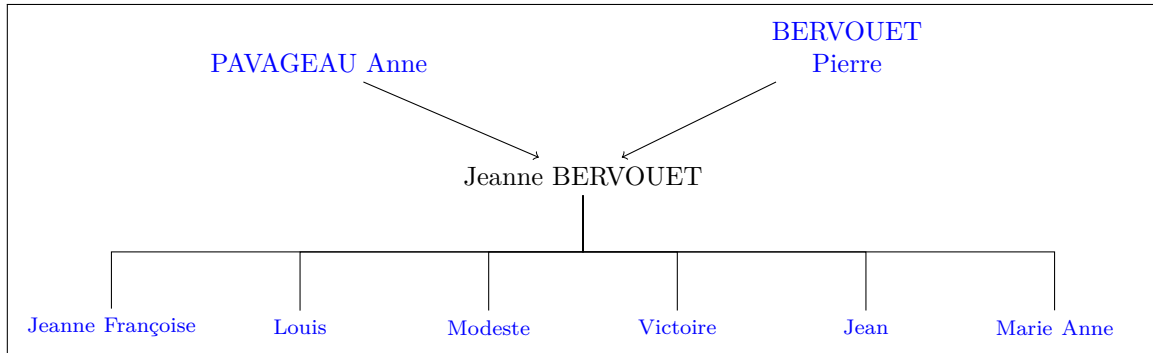

Page 250

Dernière modification 2017-08-18 21:05:56

Source record

Rapporteur PAROIS Pascal

Dernière modification 2004-12-11 18:10:04

Baptême environ 1761

Lieu Vieillevigne, Pays de la Loire, France

Famille *DUGUIS* — *BERVOUET*

Conjoint [DUGUIS François](#) (*°05 Janvier 1789*)

Évènements

Mariage 08 Janvier 1788

Lieu Vieillevigne, Pays de la Loire, France

Enfants **issus** **de** **l'union**

- [DUGUY Jeanne Françoise](#) (*°05 Janvier 1789*)
- [DUGUY Louis](#) (*°21 Septembre 1792*)
- [DUGUY Modeste](#) (*°06 Juin 1793*)
- [DUGUY Victoire](#) (*°01 Octobre 1795*)
- [DUGUY Jean](#) (*°11 Avril 1797*)
- [DUGUY Marie Anne](#) (*°8 Novembre 1798 ndash; †14 Juillet 1844*)

Parents *légitimes*

- [BERVOUET Pierre](#)
- [PAVAGEAU Anne](#) (*°13 Avril 1760 ndash; †05 Août 1761*)

Arbre

Pierre BERVOUET

Etat

civil

Id 19

Nom BERVOUET