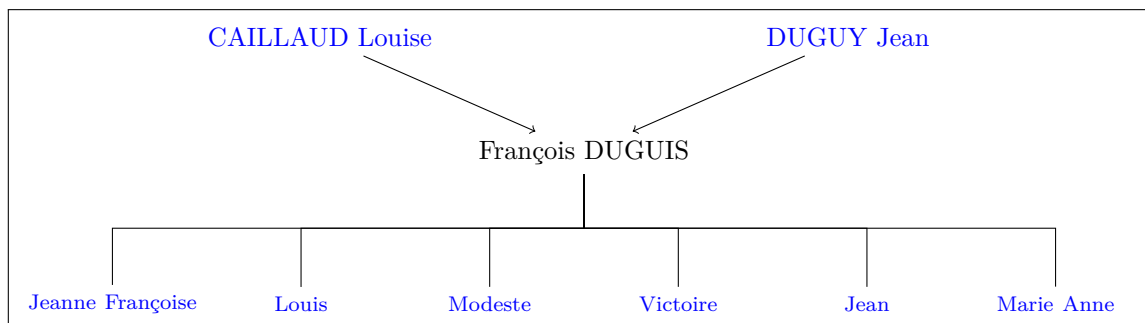

Prénom François

Sexe M

Évènements

Baptême 05 Janvier 1789

Lieu Vieillevigne, Pays de la Loire, France

Famille *DUGUIS* — *BERVOUET*

Conjoint [BERVOUET Jeanne](#) (*°environ 1761 ndash; †21 Novembre 1820*)

Évènements

Mariage 08 Janvier 1788

Lieu Vieillevigne, Pays de la Loire, France

Enfants **issus** **de** **l'union**

- [DUGUY Jeanne Françoise](#) (*°05 Janvier 1789*)
- [DUGUY Louis](#) (*°21 Septembre 1792*)
- [DUGUY Modeste](#) (*°06 Juin 1793*)
- [DUGUY Victoire](#) (*°01 Octobre 1795*)
- [DUGUY Jean](#) (*°11 Avril 1797*)
- [DUGUY Marie Anne](#) (*°8 Novembre 1798 ndash; †14 Juillet 1844*)

Parents *légitimes*

- [DUGUY Jean](#) (*°calculée 1737 ndash; †29 Juin 1773*)
- [CAILLAUD Louise](#)

Arbre