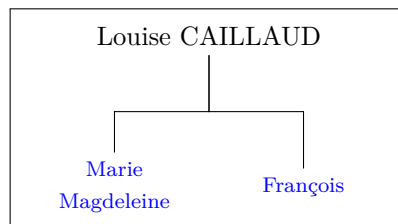

- **DUGUY Marie Magdeleine** (°3 Mai 1773)
- **DUGUIS François** (°05 Janvier 1789)

Arbre

Louise CAILLAUD

Etat

civil

Id 38

Nom CAILLAUD

Prénom Louise

Sexe F

Famille

DUGUY

–

CAILLAUD

Dernière modification : Samedi 30 Décembre 2006 à 17:12

Conjoint [DUGUY Jean](#) (*°calculée 1737 ndash; †29 Juin 1773*)

Enfants

issus

de

l'union

- [DUGUY Marie Magdeleine](#) (*°3 Mai 1773*)
- [DUGUIS François](#) (*°05 Janvier 1789*)

Arbre

Jeanne BERVOUET

Etat

civil