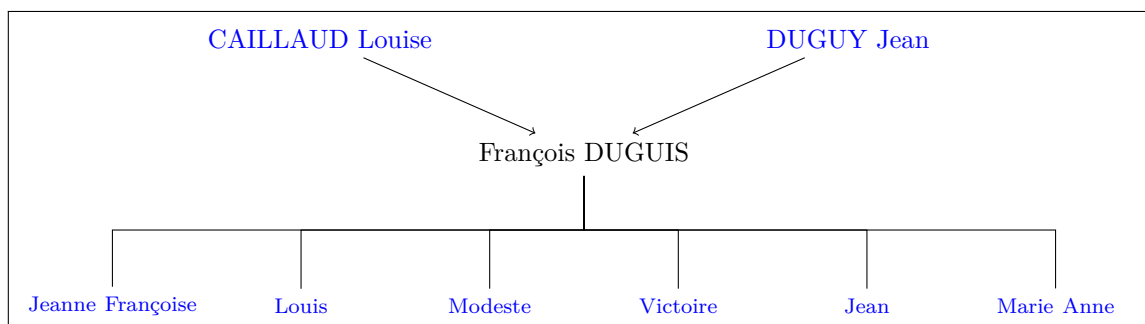

Arbre

Jean DUGUY

Etat

civil

Id 73

Nom DUGUY

Prénom Jean

Sexe M

Évènements

Décès 29 Juin 1773

Lieu Vieillevigne, Pays de la Loire, France

Source citation

Page 15

Dernière modification 2017-08-18 21:05:56

Source record

Rapporteur PAROIS Pascal

Titre Acte de décès

Repo_medi electronic

Dernière modification 2006-12-30 17:44:33

Dépôt Archives départementales de Loire-Atlantique

Adresse 6 rue de Bouillé

Ville Nantes

Code postal 44035

Pays France