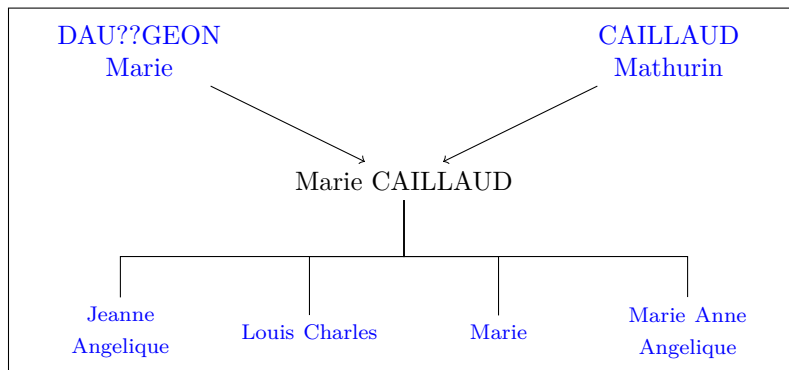

Média Acte de mariage paroiss caillaud

Enfants issus de l'union

- birth PAROIS Jeanne Angelique (†4 Décembre 1831)
- birth PAROIS Louis Charles (°2 Juillet 1789 ndash; †16 Mai 1836)
- PAROIS Marie (°20 frimaire 7)
- birth PAROIS Marie Anne Angelique (°21 floreal 11)

Parents légitimes

- CAILLAUD Mathurin
- DAU??GEON Marie

Arbre

Mathurin CAILLAUD

Etat *civil*

Id 40

Nom CAILLAUD

Prénom Mathurin