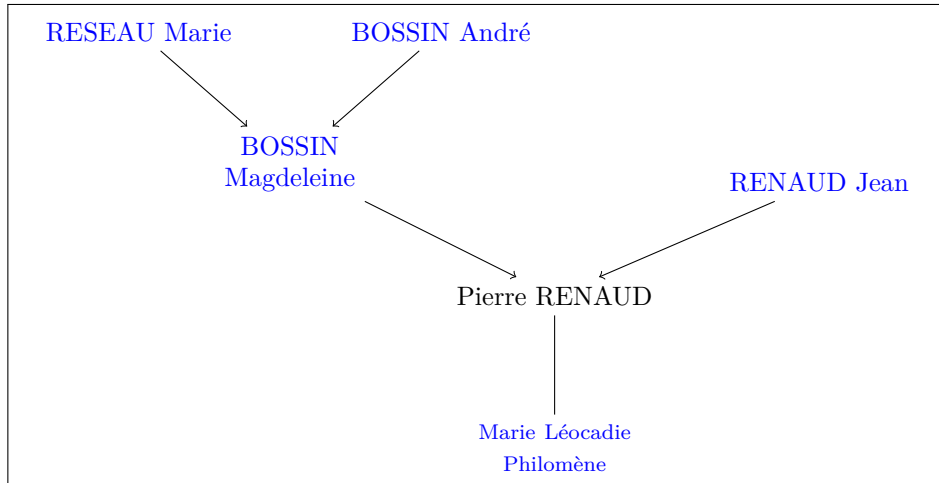

issus

de

l'union

- [RENAUD Marie Léocadie Philomène](#) (\*10 Février 1841 ndash; †1925)

Parents

légitimes

- [RENAUD Jean](#)
- [BOSSIN Magdeleine](#) (\*16 Septembre 1773 ndash; †20 Juillet 1820)

Arbre