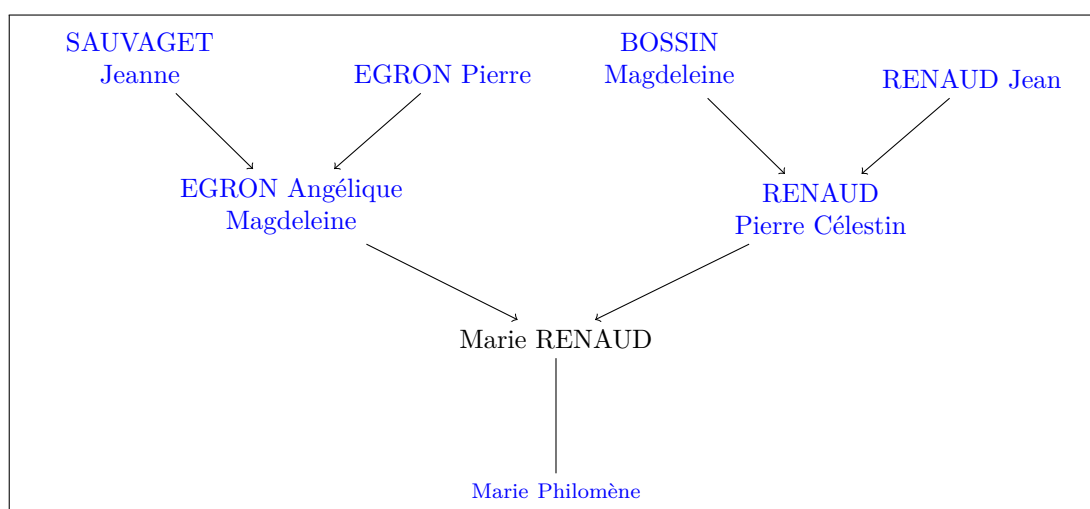

Média Acte naissance marie renaud

Décès -Date cachée-

Famille **LEBRETON** – **RENAUD**

Conjoint **LEBRETON Jean Baptiste**

Enfants **issus** **de** **l'union**

- **LEBRETON Marie Philomène** (*°29 Septembre 1871 ndash; †-Date cachée-*)

Parents *légitimes*

- **RENAUD Pierre Célestin** (*°30 floreal 13*)
- **EGRON Angélique Magdeleine** (*°15 Janvier 1807*)

Arbre

Pierre RENAUD

Etat *civil*

Id 334

Nom RENAUD

Prénom Pierre