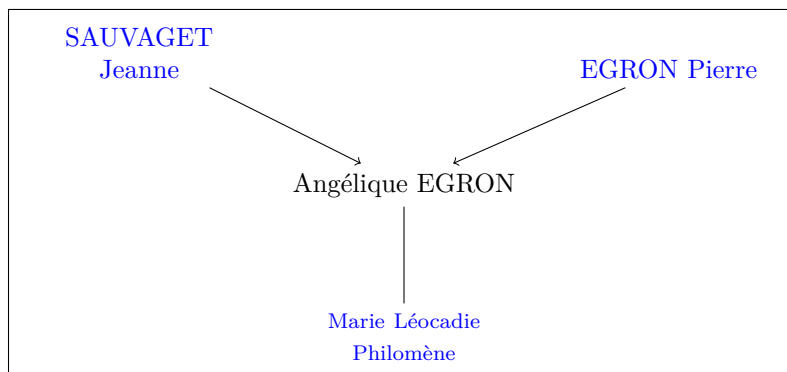

Arbre

Pierre EGRON

Etat

civil

Id 84

Nom EGRON

Prénom Pierre

Sexe M

Famille

EGRON

—

SAUVAGET

Dernière modification : Samedi 30 Décembre 2006 à 16:12

Conjoint SAUVAGET Jeanne

Enfants

issus

de

l'union

- EGRON Angélique Magdeleine (*°15 Janvier 1807*)

Arbre