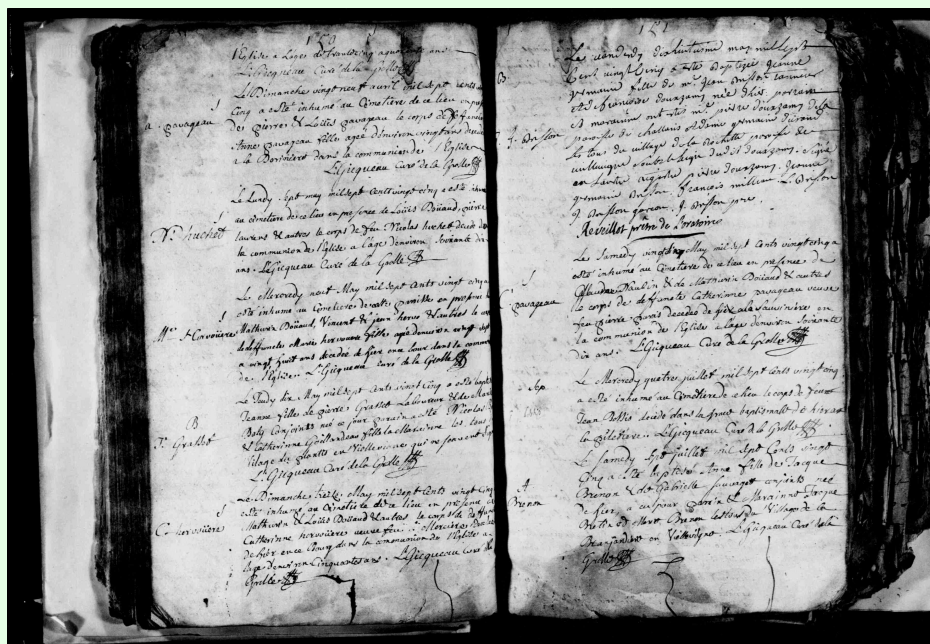

Dépôt Archives départementales de Vendée

Adresse 14, rue Haxo

Ville La Roche-sur-Yon Cedex

Code postal 85001

Pays France

Média Acte d'inhumation

Naissance calculée 1655

Famille **PAROIS** – **PAVAGEAU**