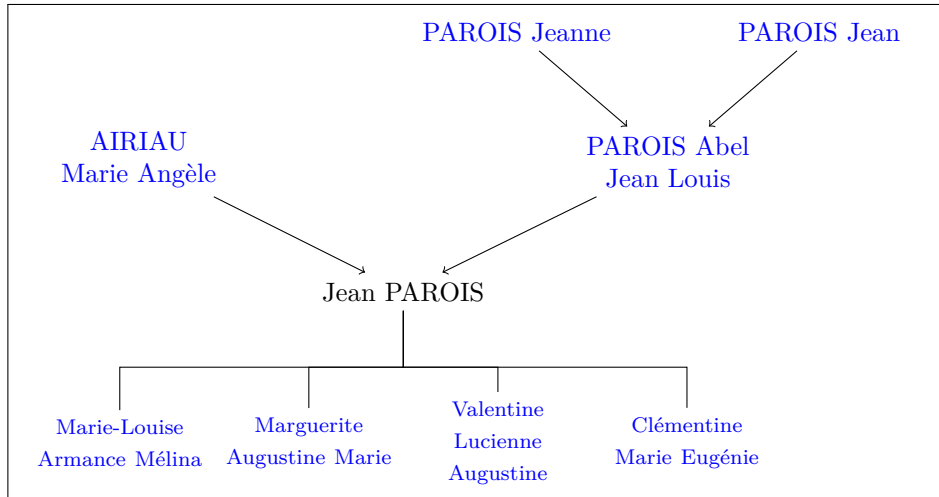

Arbre

Abel PAROIS

Etat

civil

Id 155

Nom PAROIS

Prénom Abel

Sexe M

Évènements

Naissance 18 Mars 1834

Lieu Rocheservière, Pays de la Loire, France

Source citation

Page 340

Dernière modification 2017-08-18 21:05:56

Source record

Rapporteur Pascal Parois

Titre Acte de naissance

Repo_medi electronic

Repo_caln AD2E190/5

Dernière modification 2009-09-15 09:20:38

Dépôt Archives départementales de Vendée

Adresse 14, rue Haxo