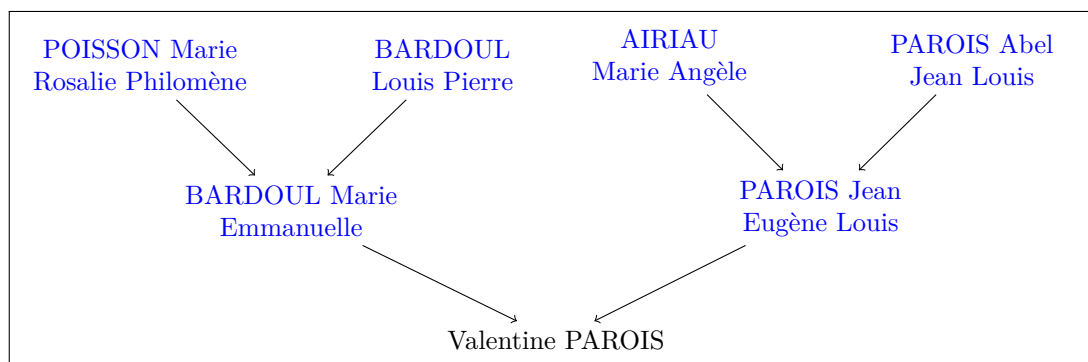

## Évènements

**Mariage** -Date cachée-

**Lieu** <a href="https://www.google.com/maps/place/Rocheservière, Pays de la Loire, France">Rocheservière, Pays de la Loire, France</a>

*Parents*

*légitimes*

- [PAROIS Jean Eugène Louis](#) (*°18 Mars 1867*)
- [BARDOUL Marie Emmanuelle](#) (*°2 Mars 1874*)

## Arbre

---