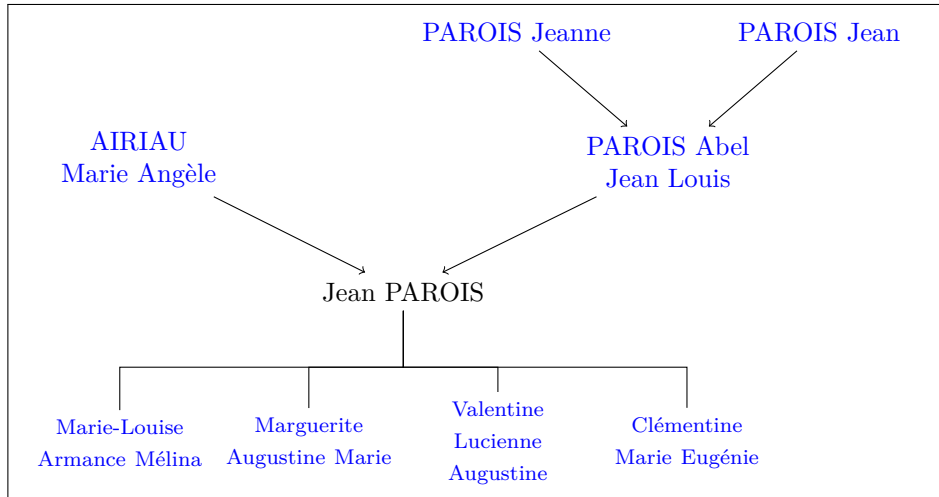

Dernière modification 2009-12-19 15:34:36

Dépôt Archives départementales de Vendée

Adresse 14, rue Haxo

Ville La Roche-sur-Yon Cedex

Code postal 85001

Pays France

Enfants **issus** **de** **l'union**

- [PAROIS Marie-Louise Armance Mélina](#) (*°17 Mars 1899*)
- [PAROIS Marguerite Augustine Marie](#) (*°18 Juillet 1901*)
- [PAROIS Valentine Lucienne Augustine](#) (*°27 Janvier 1903*)
- [PAROIS Clémentine Marie Eugénie](#) (*°24 Novembre 1905 ndash; †-Date cachée-*)

Parents *légitimes*

- [PAROIS Abel Jean Louis](#) (*°18 Mars 1834 ndash; †6 Novembre 1901*)
- [AIRIAU Marie Angèle](#) (*°15 Mai 1835*)

Arbre

Abel PAROIS

Etat

civil

Id 155

Nom PAROIS

Prénom Abel

Sexe M

Évènements

Naissance 18 Mars 1834

Lieu Rocheservière, Pays de la Loire, France

Source citation

Page 340

Dernière modification 2017-08-18 21:05:56