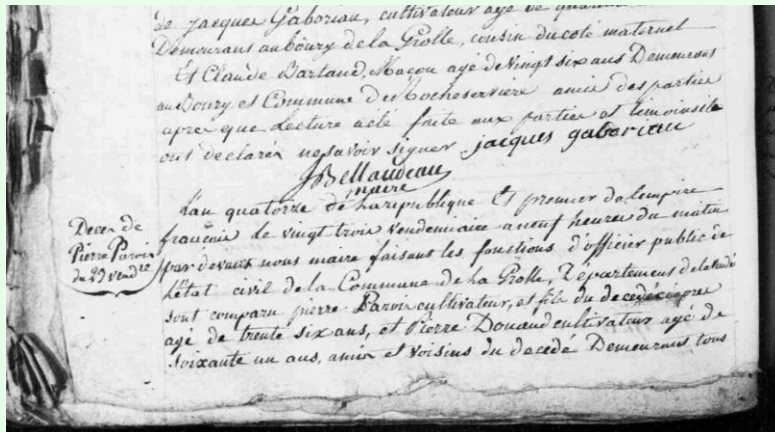

Publ Descendance de PAROIS Pierre amp; PAVAGEAU Catherine

Dernière modification 2004-12-11 18:46:15

Source citation

Page 104

Dernière modification 2017-08-18 21:05:56

Source record

Rapporteur PAROIS Pascal

Dernière modification 2004-12-12 16:30:46

Média

Média

Baptême 5 Août 1731

Lieu Grolle (la), Pays de la Loire, France

Source citation

Dernière modification 2017-08-18 21:05:56

Source record

Rapporteur Pascal Parois