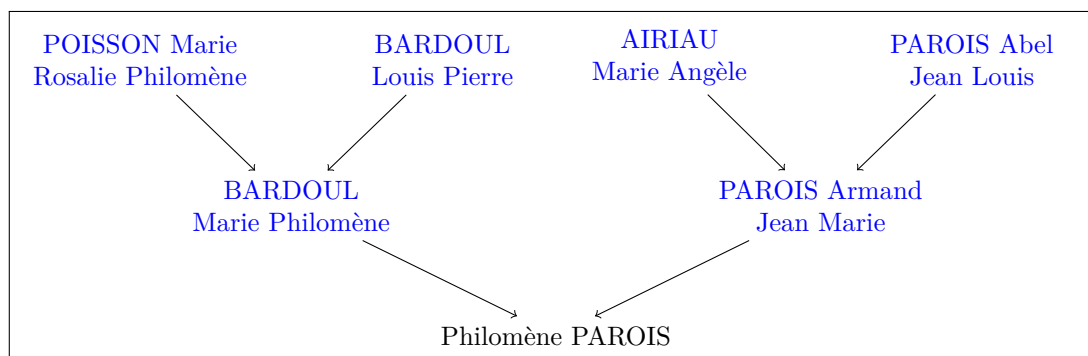

Évènements

Mariage -Date cachée-

Lieu Rocheservière, Pays de la Loire, France

Parents

légitimes

- [PAROIS Armand Jean Marie](#) (°11 Juillet 1873)
- [BARDOUL Marie Philomène](#) (°26 Août 1875)

Arbre

Armand PAROIS