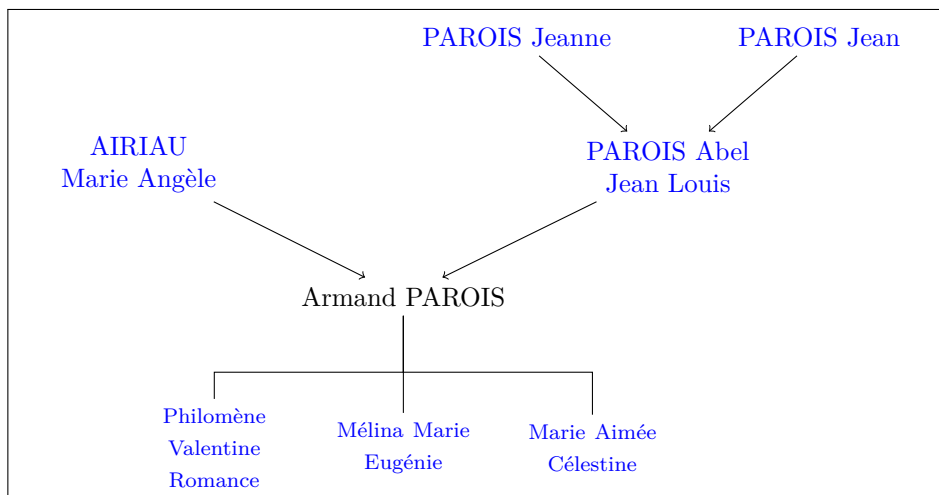

Arbre

Abel PAROIS

Etat

civil

Id 155

Nom PAROIS

Prénom Abel

Sexe M

Évènements

Naissance 18 Mars 1834

Lieu Rocheservière, Pays de la Loire, France

Source citation

Page 340

Dernière modification 2017-08-18 21:05:56

Source record

Rapporteur Pascal Parois

Titre Acte de naissance

Repo_medi electronic

Repo_caln AD2E190/5

Dernière modification 2009-09-15 09:20:38

Dépôt Archives départementales de Vendée

Adresse 14, rue Haxo