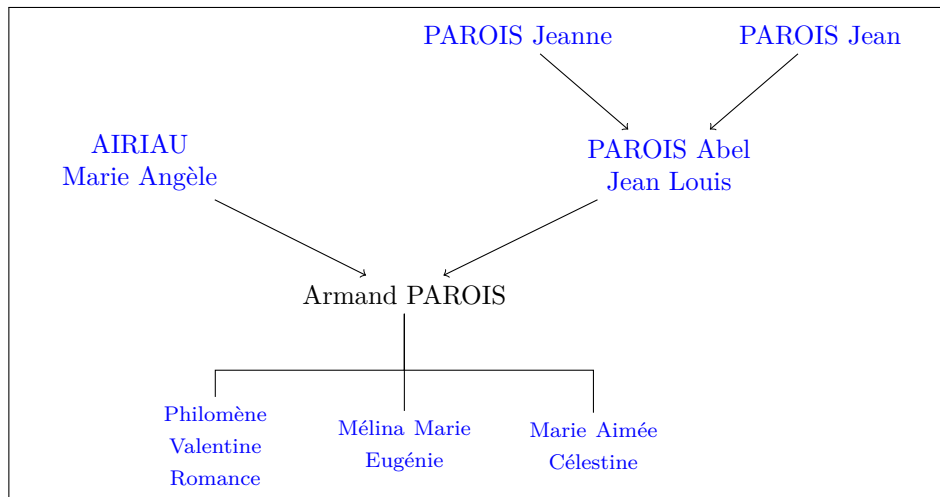

Arbre

Abel PAROIS

Etat

civil

Id 155

Nom PAROIS

Prénom Abel

Sexe M

Évènements

Naissance 18 Mars 1834

Lieu Rocheservière, Pays de la Loire, France

Source citation

Page 340

Dernière modification 2017-08-18 21:05:56

Source record

Rapporteur Pascal Parois

Titre Acte de naissance

Repo_medi electronic

Repo_caln AD2E190/5

Dernière modification 2009-09-15 09:20:38

Dépôt Archives départementales de Vendée

Adresse 14, rue Haxo