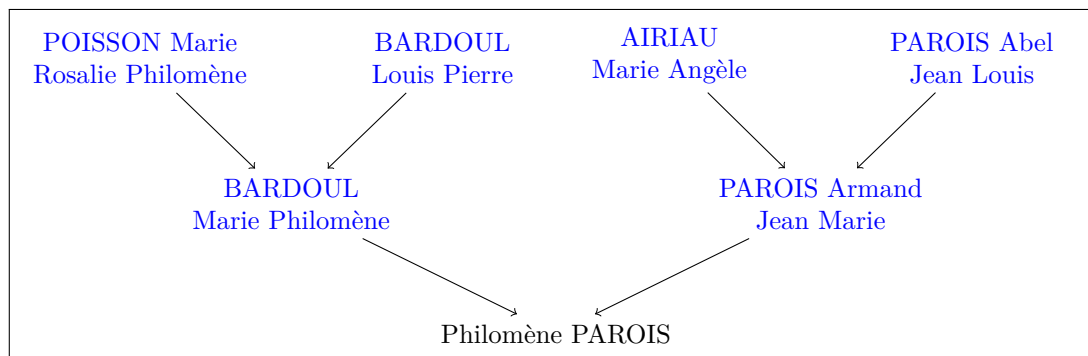

Évènements

Mariage -Date cachée-

Lieu Rocheservière, Pays de la Loire, France

Parents

légitimes

- [PAROIS Armand Jean Marie](#) (°11 Juillet 1873)
- [BARDOUL Marie Philomène](#) (°26 Août 1875)

Arbre

Armand PAROIS