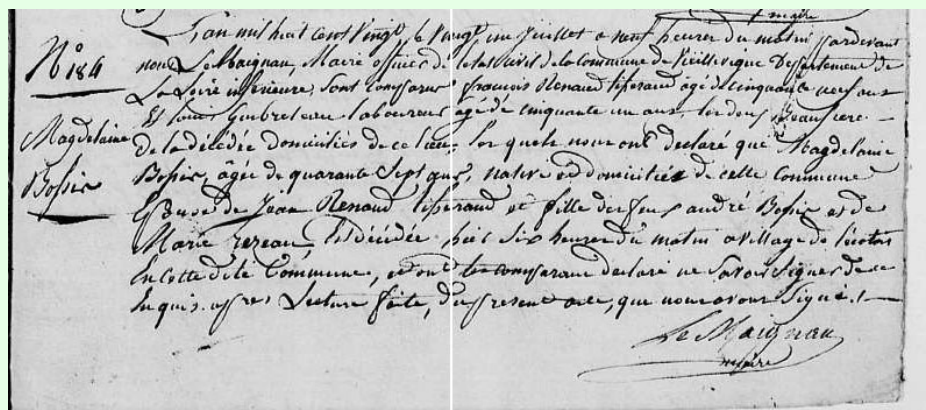

### Média acte de décès bossin magdeleine

Naissance 16 Septembre 1773

**Lieu** <a href="https://www.google.com/maps/place/Vieilleville, Pays de la Loire, France">Vieilleville, Pays de la Loire, France</a>