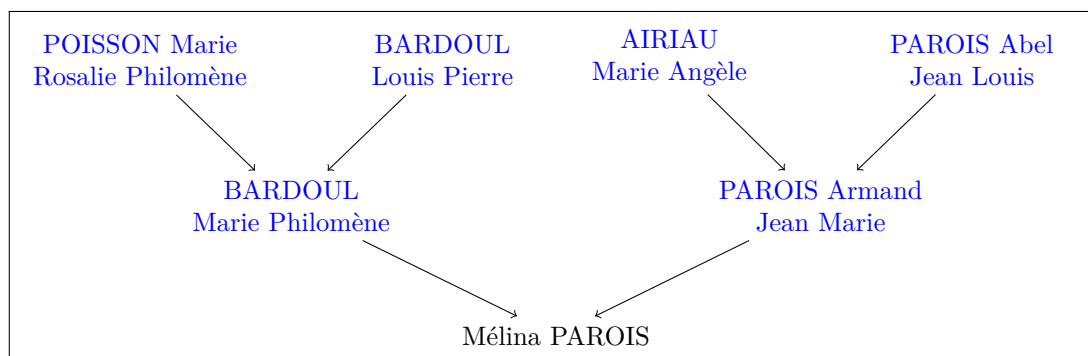

Décès -Date cachée-

Lieu Montaigu, Pays de la Loire, France

Famille

ROUSSEAU

–

PAROIS

Dernière modification : Samedi 19 Décembre 2009 à 15:54

Conjoint [ROUSSEAU Jean Marie Armand](#)

Évènements

Mariage -Date cachée-

Lieu Rocheservière, Pays de la Loire, France

Parents

légitimes

- [PAROIS Armand Jean Marie](#) (°11 Juillet 1873)
- [BARDOUL Marie Philomène](#) (°26 Août 1875)

Arbre

Armand PAROIS