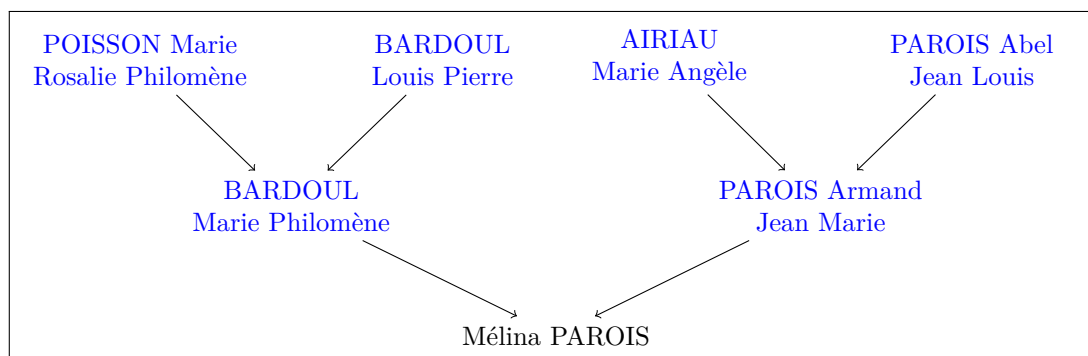

Décès -Date cachée-

Lieu Montaigu, Pays de la Loire, France

Famille

ROUSSEAU

–

PAROIS

Dernière modification : Samedi 19 Décembre 2009 à 15:12

Conjoint [ROUSSEAU Jean Marie Armand](#)

Évènements

Mariage -Date cachée-

Lieu Rocheservière, Pays de la Loire, France

Parents

légitimes

- [PAROIS Armand Jean Marie](#) (°11 Juillet 1873)
- [BARDOUL Marie Philomène](#) (°26 Août 1875)

Arbre

Armand PAROIS