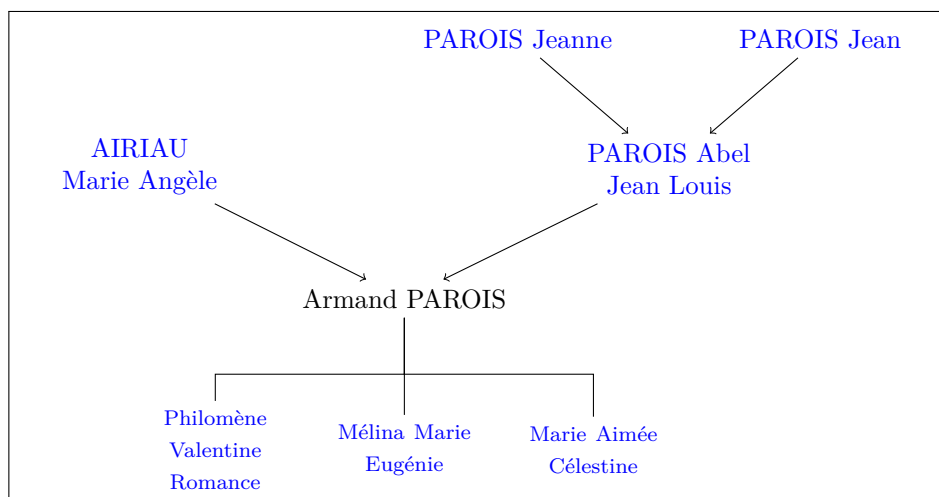

Arbre

Abel PAROIS

Etat

civil

Id 155

Nom PAROIS

Prénom Abel

Sexe M

Évènements

Naissance 18 Mars 1834

Lieu Rocheservière, Pays de la Loire, France

Source citation

Page 340

Dernière modification 2017-08-18 21:05:56

Source record

Rapporteur Pascal Parois

Titre Acte de naissance

Repo_medi electronic

Repo_caln AD2E190/5

Dernière modification 2009-09-15 09:20:38

Dépôt Archives départementales de Vendée

Adresse 14, rue Haxo