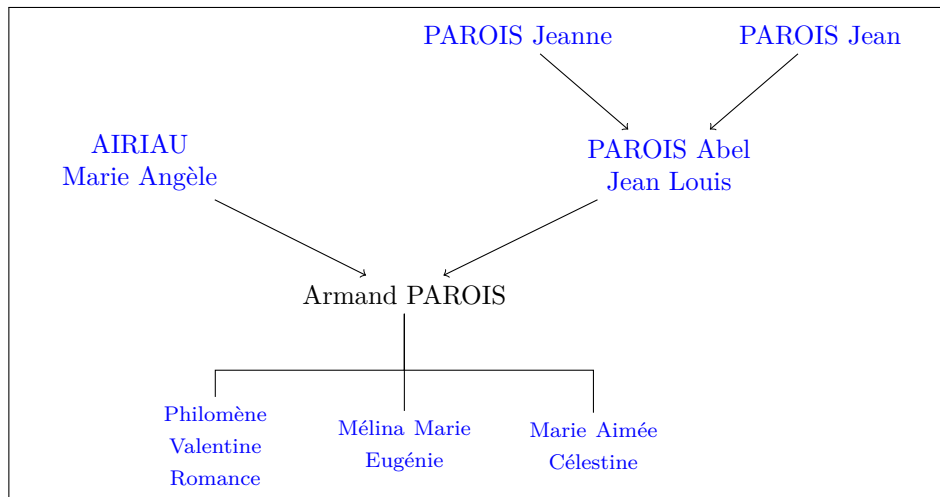

Code postal 85001

Pays France

Enfants **issus** **de** **l'union**

- [PAROIS Philomène Valentine Romance](#) ([°]28 Mars 1900 *ndash*; †-Date cachée-)
- [PAROIS Mélina Marie Eugénie](#) ([°]27 Mars 1901 *ndash*; †-Date cachée-)
- [PAROIS Marie Aimée Célestine](#) ([°]25 Mars 1905 *ndash*; †-Date cachée-)

Parents *légitimes*

- [PAROIS Abel Jean Louis](#) ([°]18 Mars 1834 *ndash*; †6 Novembre 1901)
- [AIRIAU Marie Angèle](#) ([°]15 Mai 1835)

Arbre

Abel PAROIS

Etat

civil

Id 155

Nom PAROIS

Prénom Abel

Sexe M

Évènements

Naissance 18 Mars 1834

Lieu Rocheservière, Pays de la Loire, France

Source citation

Page 340

Dernière modification 2017-08-18 21:05:56