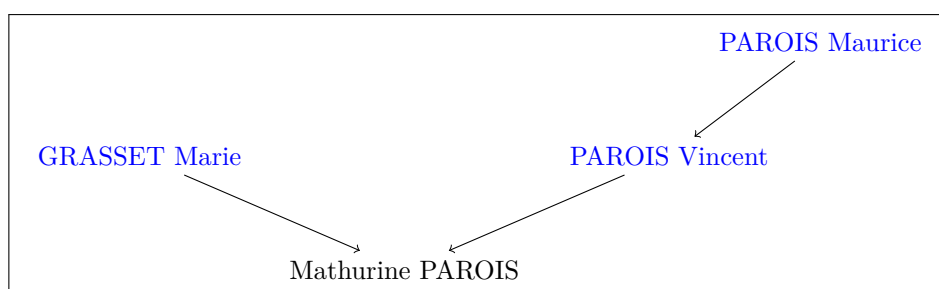

Mathurine PAROIS

Etat

civil

Id 283

Nom PAROIS

Prénom Mathurine

Sexe F

Évènements

Baptême 21 Juillet 1700

Lieu Grolle (la), Pays de la Loire, France

Décès Mars 1728

Lieu Grolle (la), Pays de la Loire, France

Parents

légitimes

- [PAROIS Vincent](#) (*°calculée 1670 ndash; †5 Mars 1720*)
- [GRASSET Marie](#)

Arbre

Vincent PAROIS

Etat

civil

Id 320