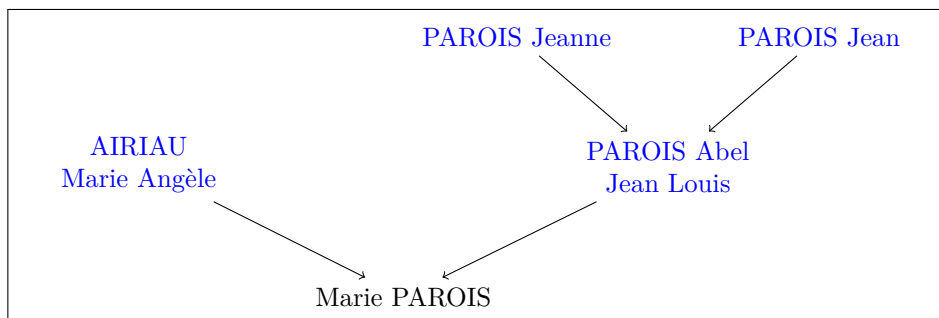

Pays France

Média Acte de naissance de marie Parois

Fichier introuvable :

« /home/genealogie/genea4p//cache/Parois/objets/acte-N-parois-marie-p122-1864.jpg »

Parents

légitimes

- [PAROIS Abel Jean Louis](#) (°18 Mars 1834 ndash; †6 Novembre 1901)
- [AIRIAU Marie Angèle](#) (°15 Mai 1835)

Arbre

Abel PAROIS

Etat

civil

Id 155

Nom PAROIS

Prénom Abel

Sexe M