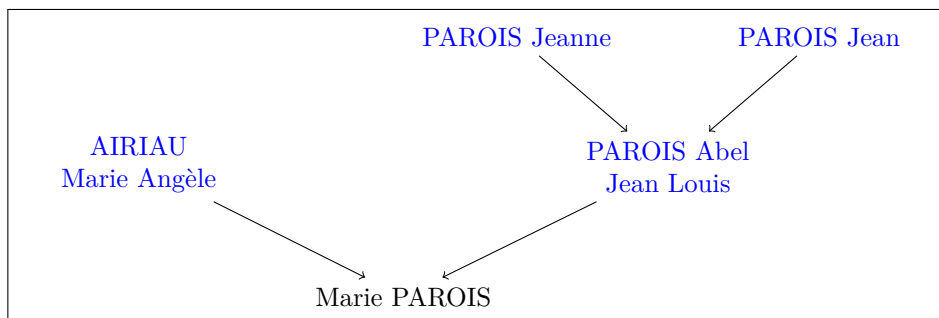

Arbre

Abel PAROIS

Etat

civil

Id 155

Nom PAROIS

Prénom Abel

Sexe M

Évènements

Naissance 18 Mars 1834

Lieu Rocheservière, Pays de la Loire, France

Source citation

Page 340

Dernière modification 2017-08-18 21:05:56

Source record

Rapporteur Pascal Parois

Titre Acte de naissance

Repo_medi electronic

Repo_caln AD2E190/5

Dernière modification 2009-09-15 09:20:38

Dépôt Archives départementales de Vendée

Adresse 14, rue Haxo

Ville La Roche-sur-Yon Cedex

Code postal 85001

Pays France