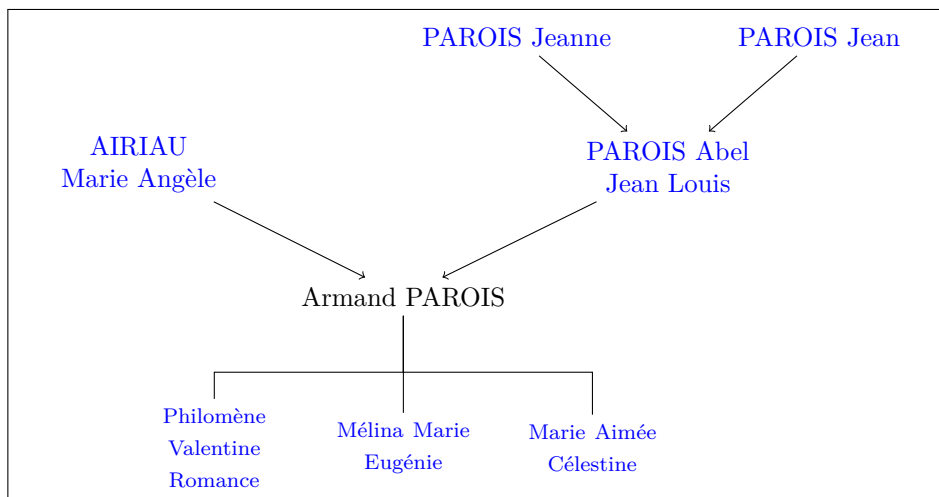

*Dépôt* Archives départementales de Vendée

**Adresse** 14, rue Haxo

**Ville** La Roche-sur-Yon Cedex

**Code postal** 85001

**Pays** France

**Enfants** **issus** **de** **l'union**

- [PAROIS Philomène Valentine Romance](#) (<sup>°</sup>28 Mars 1900 *ndash*; †-Date cachée-)
- [PAROIS Mélina Marie Eugénie](#) (<sup>°</sup>27 Mars 1901 *ndash*; †-Date cachée-)
- [PAROIS Marie Aimée Célestine](#) (<sup>°</sup>25 Mars 1905 *ndash*; †-Date cachée-)

**Parents** *légitimes*

- [PAROIS Abel Jean Louis](#) (<sup>°</sup>18 Mars 1834 *ndash*; †6 Novembre 1901)
- [AIRIAU Marie Angèle](#) (<sup>°</sup>15 Mai 1835)

## Arbre

---