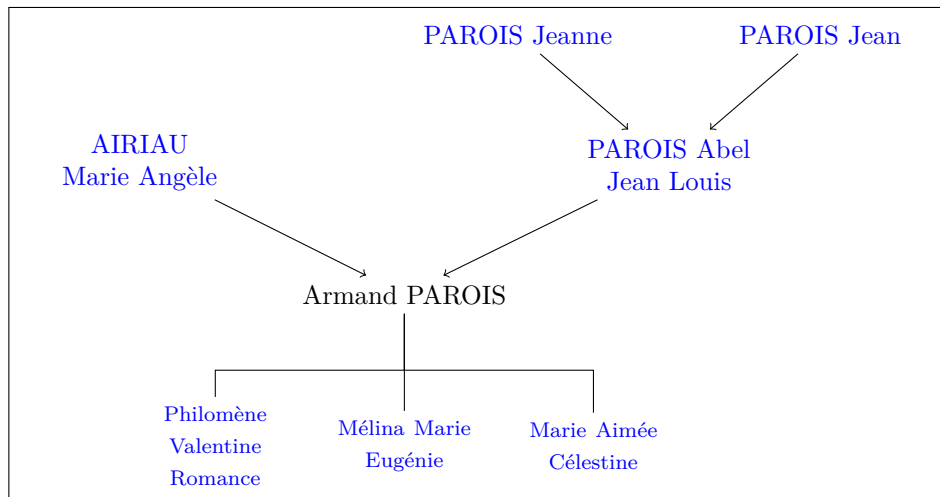

Dépôt Archives départementales de Vendée

Adresse 14, rue Haxo

Ville La Roche-sur-Yon Cedex

Code postal 85001

Pays France

Enfants **issus** **de** **l'union**

- [PAROIS Philomène Valentine Romance](#) ([°]28 Mars 1900 *ndash*; †-Date cachée-)
- [PAROIS Mélina Marie Eugénie](#) ([°]27 Mars 1901 *ndash*; †-Date cachée-)
- [PAROIS Marie Aimée Célestine](#) ([°]25 Mars 1905 *ndash*; †-Date cachée-)

Parents *légitimes*

- [PAROIS Abel Jean Louis](#) ([°]18 Mars 1834 *ndash*; †6 Novembre 1901)
- [AIRIAU Marie Angèle](#) ([°]15 Mai 1835)

Arbre

Abel PAROIS

Etat

civil

Id 155

Nom PAROIS

Prénom Abel

Sexe M

Évènements

Naissance 18 Mars 1834

Lieu Rocheservière, Pays de la Loire, France

Source citation

Page 340

Dernière modification 2017-08-18 21:05:56