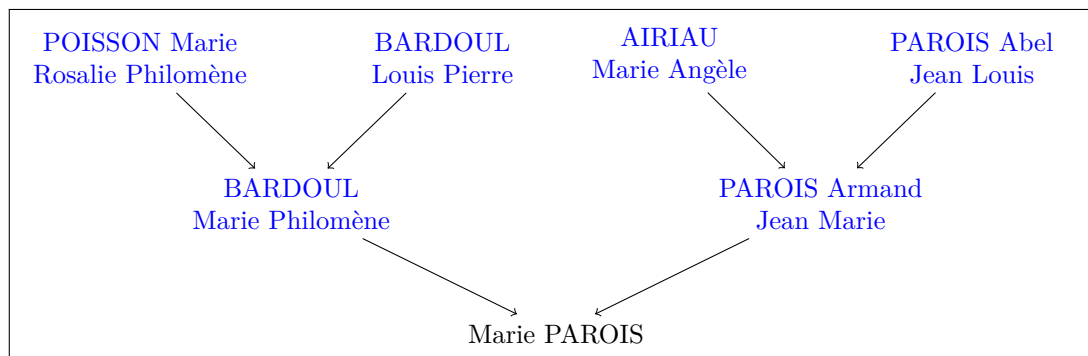

Arbre

Armand PAROIS

Etat

civil

Id 177

Nom PAROIS

Prénom Armand

Sexe M

Évènements

Naissance 11 Juillet 1873

Lieu Rocheservière, Pays de la Loire, France

Source citation

Page 97

Dernière modification 2017-08-18 21:05:56

Source record

Rapporteur Pascal Parois

Titre Acte de naissance

Repo_medi electronic

Repo_caln AD2E190/12

Dernière modification 2009-09-26 13:04:32

Dépôt Archives départementales de Vendée

Adresse 14, rue Haxo

Ville La Roche-sur-Yon Cedex

Code postal 85001

Pays France