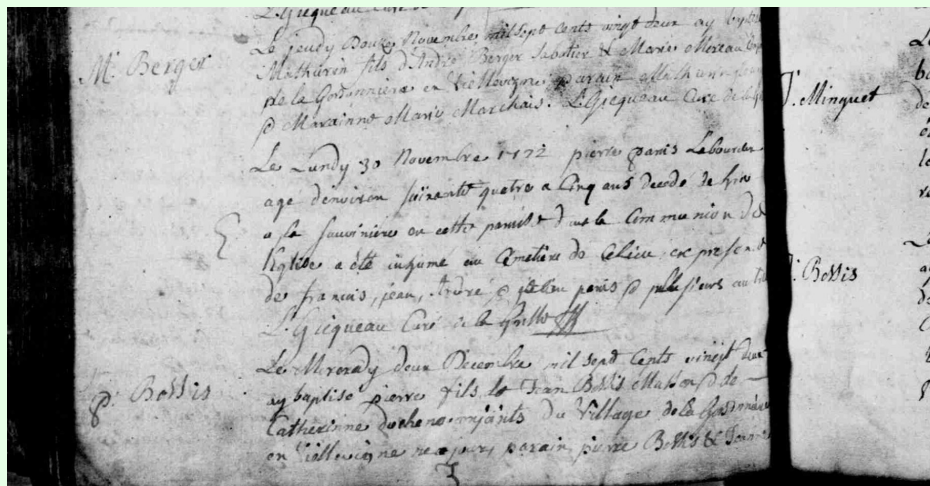

Évènements

Baptême environ 1655

Source citation

Dernière modification 2017-08-18 21:05:56

Source record

Rapporteur PAROIS Pascal

Publ Descendance de PAROIS Pierre amp; PAVAGEAU Catherine

Dernière modification 2004-12-11 18:46:15

Décès 30 Novembre 1722

Age 64

Lieu Grolle (la), Pays de la Loire, France

Source citation

Page 63

Dernière modification 2017-08-18 21:05:56

Source record

Rapporteur Pascal Parois

Titre Acte d'inhumation

Repo_medi electronic

Repo_caln AC190B

Dernière modification 2009-09-13 09:19:26

Dépôt Archives départementales de Vendée

Adresse 14, rue Haxo

Ville La Roche-sur-Yon Cedex

Code postal 85001

Pays France

Média Acte d'inhumation

Famille

PAROIS

—

PAVAGEAU

Dernière modification : Dimanche 21 Novembre 2010 à 11:11

Conjoint [PAVAGEAU Catherine](#) (°calculée 1655 ndash; †26 Mai 1725)