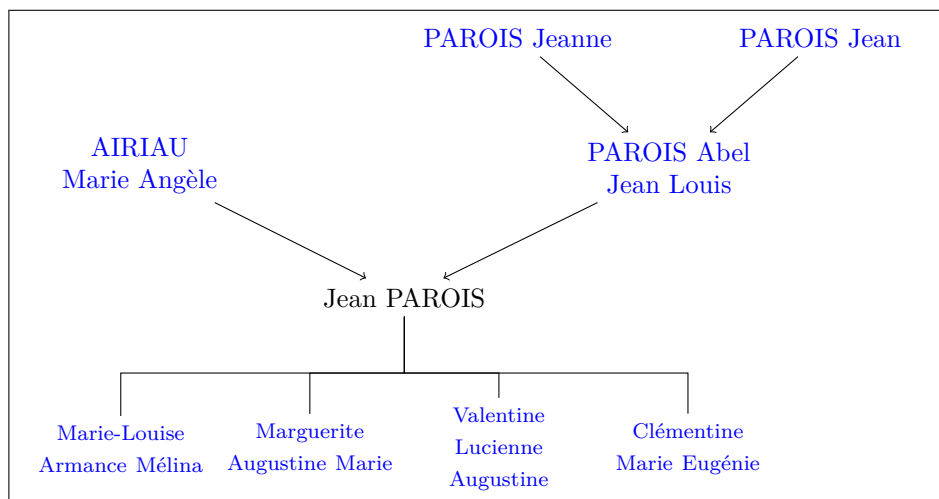

## Enfants issus de l'union

- [PAROIS Marie-Louise Armance Mélina](#) (*°17 Mars 1899*)
- [PAROIS Marguerite Augustine Marie](#) (*°18 Juillet 1901*)
- [PAROIS Valentine Lucienne Augustine](#) (*°27 Janvier 1903*)
- [PAROIS Clémentine Marie Eugénie](#) (*°24 Novembre 1905 ndash; †-Date cachée-*)

## Parents

*légitimes*

- [PAROIS Abel Jean Louis](#) (*°18 Mars 1834 ndash; †6 Novembre 1901*)
- [AIRIAU Marie Angèle](#) (*°15 Mai 1835*)

## Arbre

---