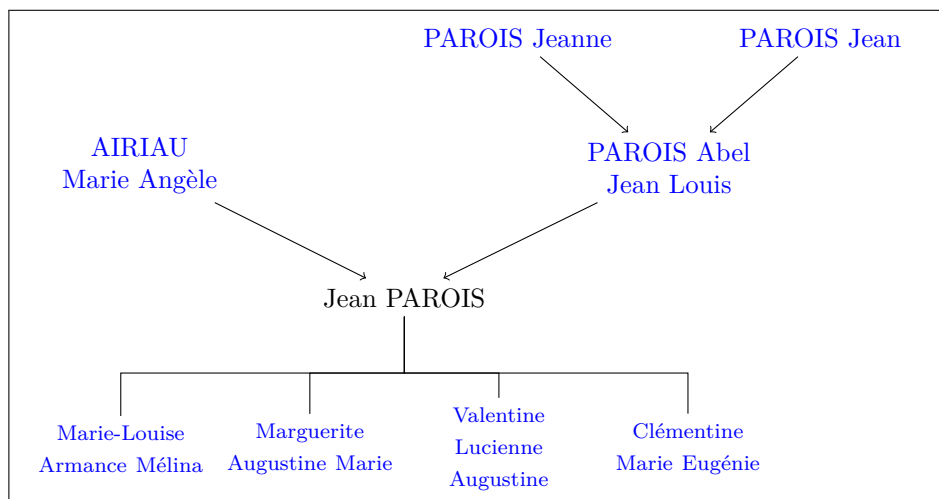

Dernière modification 2009-12-19 15:34:36

Dépôt Archives départementales de Vendée

Adresse 14, rue Haxo

Ville La Roche-sur-Yon Cedex

Code postal 85001

Pays France

Enfants issus de l'union

- [PAROIS Marie-Louise Armance Mélina](#) (*°17 Mars 1899*)
- [PAROIS Marguerite Augustine Marie](#) (*°18 Juillet 1901*)
- [PAROIS Valentine Lucienne Augustine](#) (*°27 Janvier 1903*)
- [PAROIS Clémentine Marie Eugénie](#) (*°24 Novembre 1905 ndash; †-Date cachée-*)

Parents

légitimes

- [PAROIS Abel Jean Louis](#) (*°18 Mars 1834 ndash; †6 Novembre 1901*)
- [AIRIAU Marie Angèle](#) (*°15 Mai 1835*)

Arbre

Abel PAROIS

Etat

civil

Id 155

Nom PAROIS

Prénom Abel

Sexe M

Évènements

Naissance 18 Mars 1834

Lieu Rocheservière, Pays de la Loire, France

Source citation

Page 340