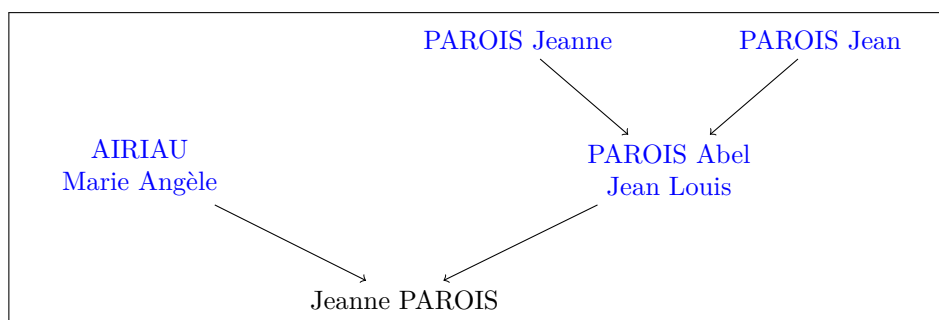

Adresse 14, rue Haxo
Ville La Roche-sur-Yon Cedex
Code postal 85001
Pays France

Média Acte de décès de Parois Jeanne

Fichier introuvable :
« /home/genealogie/genea4p//cache/Parois/objets/acte-D-annule-parois-jeanne-p2-1869.jpg »

Parents

légitimes

- [PAROIS Abel Jean Louis](#) (°18 Mars 1834 ndash; †6 Novembre 1901)
- [AIRIAU Marie Angèle](#) (°15 Mai 1835)

Arbre

Abel PAROIS

Etat

civil

Id 155

Nom PAROIS

Prénom Abel

Sexe M

Évènements

Naissance 18 Mars 1834