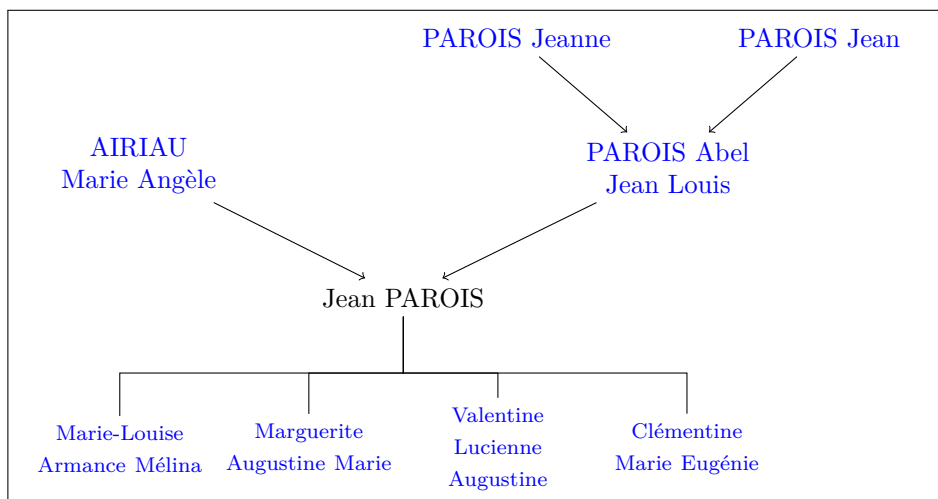

Ville La Roche-sur-Yon Cedex

Code postal 85001

Pays France

Enfants issus de l'union

- [PAROIS Marie-Louise Armance Mélina](#) (*°17 Mars 1899*)
- [PAROIS Marguerite Augustine Marie](#) (*°18 Juillet 1901*)
- [PAROIS Valentine Lucienne Augustine](#) (*°27 Janvier 1903*)
- [PAROIS Clémentine Marie Eugénie](#) (*°24 Novembre 1905 ndash; †-Date cachée-*)

Parents

légitimes

- [PAROIS Abel Jean Louis](#) (*°18 Mars 1834 ndash; †6 Novembre 1901*)
- [AIRIAU Marie Angèle](#) (*°15 Mai 1835*)

Arbre

Abel PAROIS

Etat

civil

Id 155

Nom PAROIS

Prénom Abel

Sexe M

Évènements

Naissance 18 Mars 1834

Lieu Rocheservière, Pays de la Loire, France

Source citation

Page 340