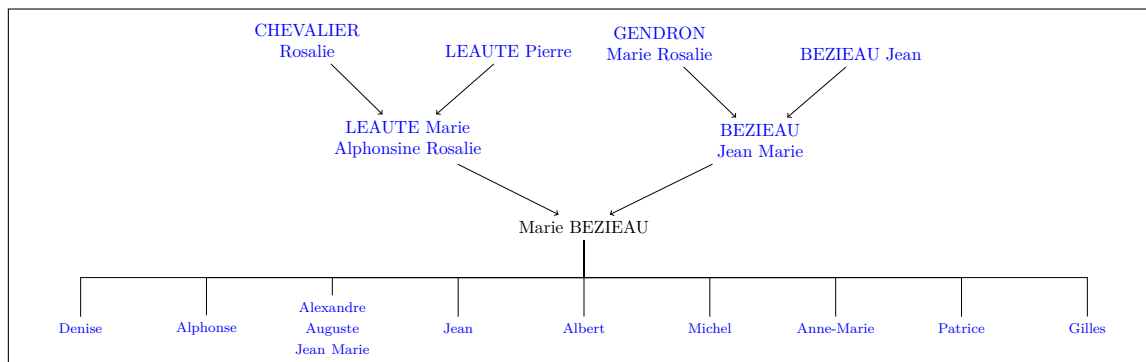

Pays France

Média Acte de naissance de Bezieau Marie Angele

Fichier introuvable :

« /home/genealogie/genea4p//cache/Parois/objets/Acte-N-Bezieau-Marie-Angele-1899.pdf »

Décès -Date cachée-

Lieu Vieilleville, Pays de la Loire, France

Famille

PAROIS

–

BEZIEAU

Conjoint [PAROIS Alphonse Auguste Joseph Marie](#) (°18 Mars 1898 ndash; †-Date cachée-)

Évènements

Mariage 12 Avril 1921

Lieu Vieilleville, Pays de la Loire, France

Parents légitimes

- [BEZIEAU Jean Marie](#) (°26 Juillet 1869 ndash; †1905)
- [LEAUTE Marie Alphonsine Rosalie](#) (°1868 ndash; †-Date cachée-)

Arbre

Jean BEZIEAU

Etat

civil

Id 21

Nom BEZIEAU