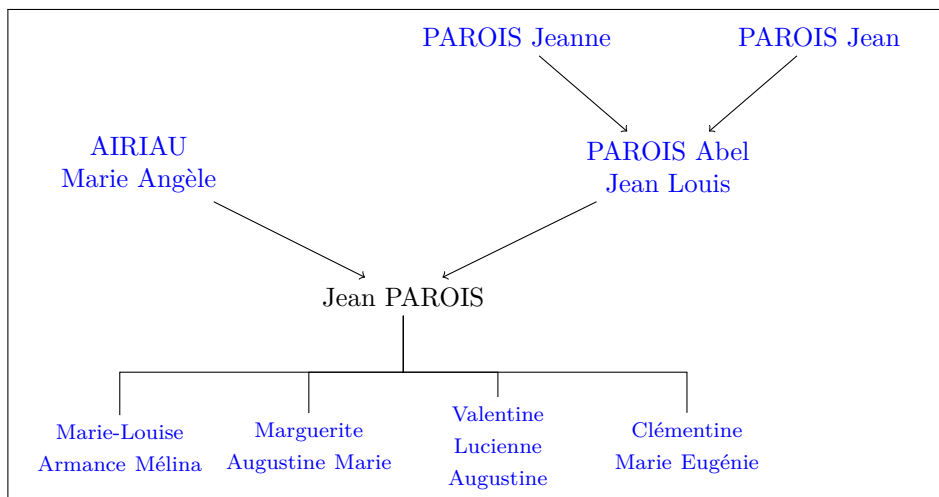

Dernière modification 2009-12-19 15:34:36

Dépôt Archives départementales de Vendée

Adresse 14, rue Haxo

Ville La Roche-sur-Yon Cedex

Code postal 85001

Pays France

Enfants **issus** **de** **l'union**

- **PAROIS Marie-Louise Armance Mélina** (*°17 Mars 1899*)
- **PAROIS Marguerite Augustine Marie** (*°18 Juillet 1901*)
- **PAROIS Valentine Lucienne Augustine** (*°27 Janvier 1903*)
- **PAROIS Clémentine Marie Eugénie** (*°24 Novembre 1905 ndash; †-Date cachée-*)

Parents **légitimes**

- **PAROIS Abel Jean Louis** (*°18 Mars 1834 ndash; †6 Novembre 1901*)
- **AIRIAU Marie Angèle** (*°15 Mai 1835*)

## Arbre

---