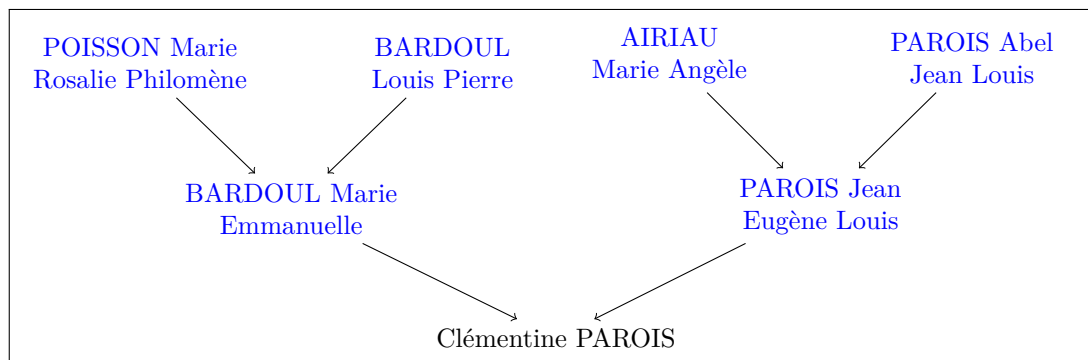

## Évènements

**Mariage** -Date cachée-

**Lieu** <a href="https://www.google.com/maps/place/Rocheservière, Pays de la Loire, France">Rocheservière, Pays de la Loire, France</a>

*Parents*

*légitimes*

- [PAROIS Jean Eugène Louis](#) (*°18 Mars 1867*)
- [BARDOUL Marie Emmanuelle](#) (*°2 Mars 1874*)

## Arbre

---