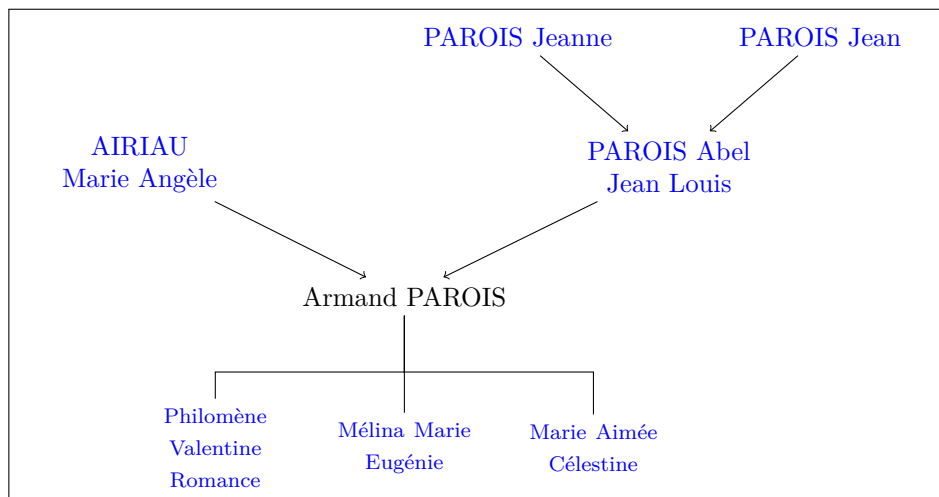

Adresse 14, rue Haxo

Ville La Roche-sur-Yon Cedex

Code postal 85001

Pays France

Enfants **issus** **de** **l'union**

- [PAROIS Philomène Valentine Romance](#) (*°28 Mars 1900 ndash; †-Date cachée-*)
- [PAROIS Mélina Marie Eugénie](#) (*°27 Mars 1901 ndash; †-Date cachée-*)
- [PAROIS Marie Aimée Célestine](#) (*°25 Mars 1905 ndash; †-Date cachée-*)

Parents

légitimes

- [PAROIS Abel Jean Louis](#) (*°18 Mars 1834 ndash; †6 Novembre 1901*)
- [AIRIAU Marie Angèle](#) (*°15 Mai 1835*)

Arbre

Abel PAROIS

Etat

civil

Id 155

Nom PAROIS

Prénom Abel

Sexe M

Évènements

Naissance 18 Mars 1834

Lieu Rocheservière, Pays de la Loire, France

Source citation

Page 340