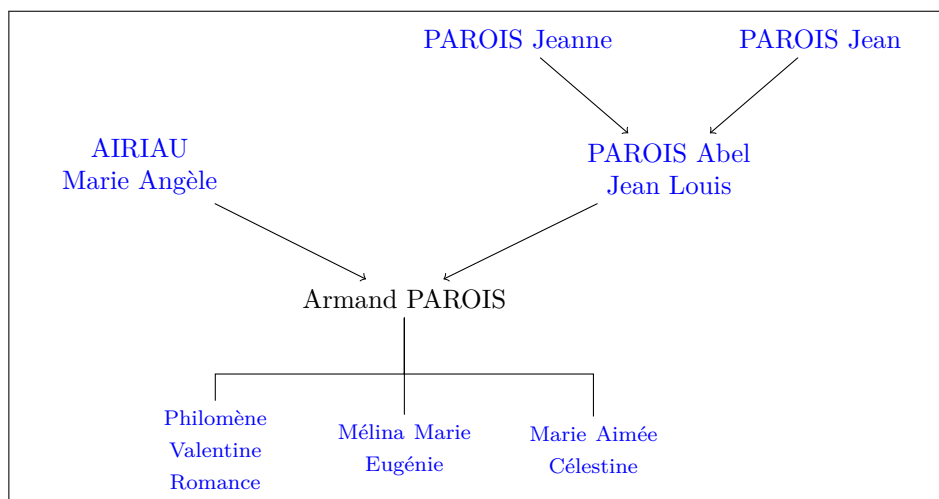

**Adresse** 14, rue Haxo

**Ville** La Roche-sur-Yon Cedex

**Code postal** 85001

**Pays** France

**Enfants** **issus** **de** **l'union**

- [PAROIS Philomène Valentine Romance](#) (*°28 Mars 1900 ndash; †-Date cachée-*)
- [PAROIS Mélina Marie Eugénie](#) (*°27 Mars 1901 ndash; †-Date cachée-*)
- [PAROIS Marie Aimée Célestine](#) (*°25 Mars 1905 ndash; †-Date cachée-*)

*Parents*

*légitimes*

- [PAROIS Abel Jean Louis](#) (*°18 Mars 1834 ndash; †6 Novembre 1901*)
- [AIRIAU Marie Angèle](#) (*°15 Mai 1835*)

*Arbre*

---