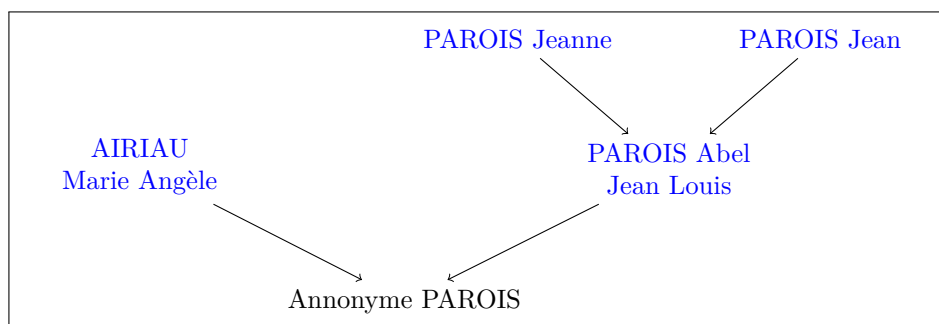

Adresse 14, rue Haxo
Ville La Roche-sur-Yon Cedex
Code postal 85001
Pays France

Média Acte de décès mort née Parois

Fichier introuvable :
« /home/genealogie/genea4p//cache/Parois/objets/acte-D-parois-annonnyme-p37-1871.jpg »

Parents

légitimes

- [PAROIS Abel Jean Louis](#) (*°18 Mars 1834 ndash; †6 Novembre 1901*)
- [AIRIAU Marie Angèle](#) (*°15 Mai 1835*)

Arbre

Abel PAROIS

Etat

civil

Id 155

Nom PAROIS

Prénom Abel

Sexe M

Évènements

Naissance 18 Mars 1834