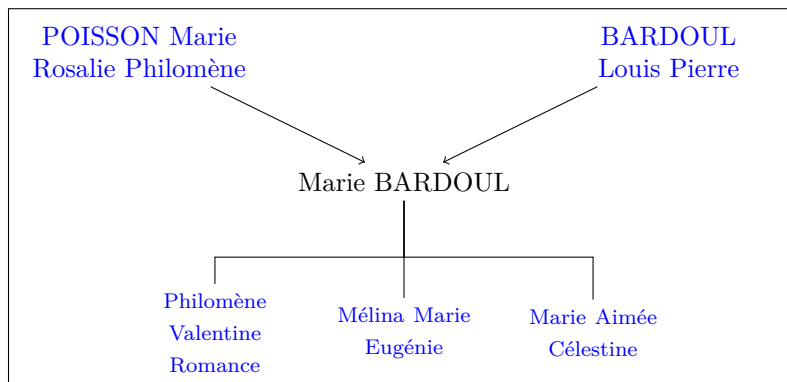

Code postal 85001

Pays France

Enfants

issus

de

l'union

- [PAROIS Philomène Valentine Romance](#) (*°28 Mars 1900 ndash; †-Date cachée-*)
- [PAROIS Méлина Marie Eugénie](#) (*°27 Mars 1901 ndash; †-Date cachée-*)
- [PAROIS Marie Aimée Célestine](#) (*°25 Mars 1905 ndash; †-Date cachée-*)

Parents

légitimes

- BARDOUL Louis Pierre
- POISSON Marie Rosalie Philomène (*°xxxx ndash; †avant 9 Mars 1898*)

Arbre

Louis BARDOUL

Etat

civil

Id 8